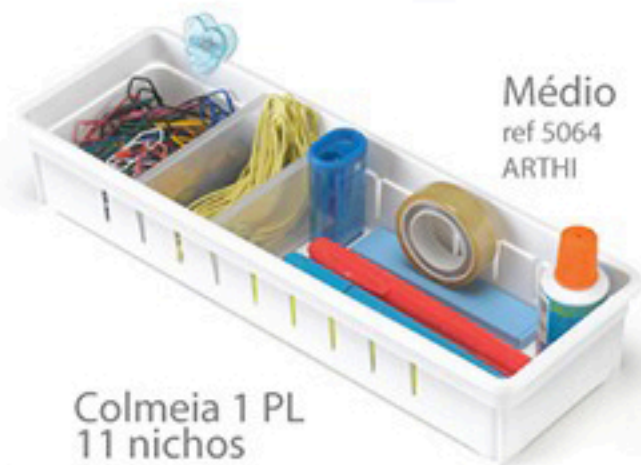

Médio
ref 5064
ARTHI